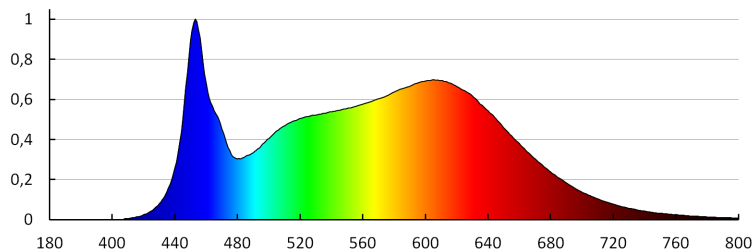

Светильник типа downlight (направленного света)

Ширина потребительской упаковки [см]: 19.5

Высота потребительской упаковки [см]: 8.5

Вес коробки [кг]: 15.85008

Ширина коробки [см]: 41

Высота коробки [см]: 27

Длина коробки [см]: 61.5

Объем коробки [м³]: 0.068081

ДОПОЛНИТЕЛЬНЫЕ СВЕДЕНИЯ:

- 5 лет Гарантии на условиях гарантийного заявления, доступного на веб-сайте