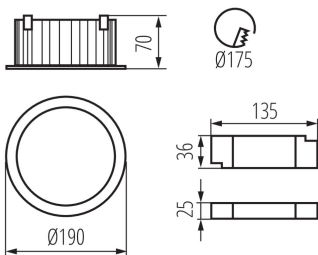

35673 TIBERI PRO 30W-940-B

Светильник типа downlight (направленного света)

5905339356734

Date of issue: 16.11.2022, 18:58

Мы оставляем за собой право на внесение технических изменений. Данные, содержащиеся в этом материале, не имеют юридической обязательной силы.

Фотометрия: результаты, полученные при тестировании конкретного экземпляра.

ОБЩИЕ ДАННЫЕ:

Цвет: черный

Место монтажа: для встроенной установки в потолок

Место использования: внутри

Минимальное расстояние от освещенного объекта: 0,5m

Возможность взаимодействия с диммером: нет

Изделие не подходит для покрытия теплоизоляционным материалом: да

Высота [мм]: 70

Диаметр [мм]: 190

Монтажное отверстие [мм]: 175

Встроенный светодиодный источник света: да

ТЕХНИЧЕСКИЕ ПАРАМЕТРЫ:

Номинальное напряжение [В]: 220-240 AC

Номинальная частота [Гц]: 50

Максимальная мощность [Вт]: 30

Класс защиты от поражения электрическим током: II

Материал плафона: пластмасса

Вид светодиода: LED SMD

Световой поток [лм]: 2850

Цветность света: белая

коррелированная цветовая температура [К]: 4000

однородность цвета в эллипсах макадама : ≤ 6

индекс цветопередачи: 90

Срок службы [ч]: 50000

Количество циклов включения/выключения: ≥ 30000

Угол свечения [°]: 90

Световая отдача лампы [лм/Вт]: 95

Диапазон температуры окружающей среды, воздействию которой может подвергаться изделие [°C]: 5÷25

Материал корпуса: сплав алюминия

Вид соединения: клеммник присоединительный

Время разгорания лампы [с]: ≤ 1

Время зажигания лампы [с]: $\leq 0,5$

Степень защиты IP: 44/20

ДАННЫЕ ЛОГИСТИКИ:

Как упаковано: 18

Количество штук в промежуточной упаковке: 1

Количество штук в групповой упаковке: 18

Вес нетто единицы [г]: 722

Граматура [г]: 880.56

Длина потребительской упаковки [см]: 20