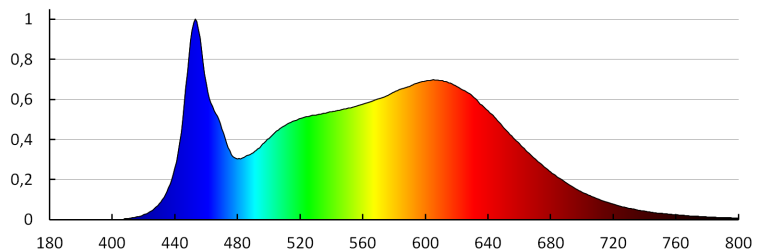

ДОПОЛНИТЕЛЬНЫЕ СВЕДЕНИЯ:

- 5 лет Гарантии на условиях гарантийного заявления, доступного на веб-сайте