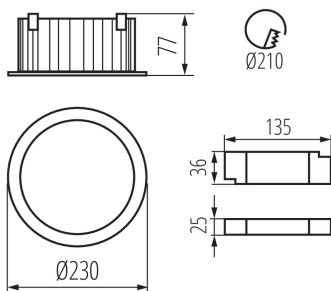

35674 TIBERI PRO 40W-940-W

Светильник типа downlight (направленного света)

5905339356741

ОБЩИЕ ДАННЫЕ:

Цвет: белый

Место монтажа: для встроенной установки в потолок

Место использования: внутри

Минимальное расстояние от освещенного объекта: 0,5m

Возможность взаимодействия с диммером: нет

Изделие не подходит для покрытия теплоизоляционным материалом: да

Высота [мм]: 77

Диаметр [мм]: 230

Монтажное отверстие [мм]: 210

Встроенный светодиодный источник света: да

Вес нетто единицы [г]: 1020

Грамматура [г]: 1232.5

Длина потребительской упаковки [см]: 23.5

Date of issue: 16.11.2022, 19:03

Мы оставляем за собой право на внесение технических изменений. Данные, содержащиеся в этом материале, не имеют юридически обязательной силы.

Фотометрия: результаты, полученные при тестировании конкретного экземпляра.

35674 TIBERI PRO 40W-940-W

Светильник типа downlight (направленного света)

Ширина потребительской упаковки [см]: 9
Высота потребительской упаковки [см]: 24.5
Вес коробки [кг]: 14.79
Ширина коробки [см]: 49.5
Высота коробки [см]: 27.5
Длина коробки [см]: 57
Объем коробки [м³]: 0.077591