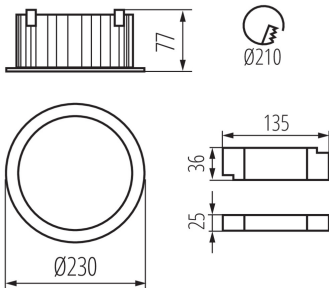

35675 TIBERI PRO 40W-940-B

Светильник типа downlight (направленного света)

5905339356758

Date of issue: 16.11.2022, 19:01

Мы оставляем за собой право на внесение технических изменений. Данные, содержащиеся в этом материале, не имеют юридически обязательной силы.

Фотометрия: результаты, полученные при тестировании конкретного экземпляра.

ОБЩИЕ ДАННЫЕ:

Цвет: черный

Место монтажа: для встроенной установки в потолок

Место использования: внутри

Минимальное расстояние от освещенного объекта: 0,5m

Возможность взаимодействия с диммером: нет

Изделие не подходит для покрытия теплоизоляционным материалом: да

Высота [мм]: 77

Диаметр [мм]: 230

Монтажное отверстие [мм]: 210

Встроенный светодиодный источник света: да

ТЕХНИЧЕСКИЕ ПАРАМЕТРЫ:

Номинальное напряжение [В]: 220-240 AC

Номинальная частота [Гц]: 50

Максимальная мощность [Вт]: 40

Класс защиты от поражения электрическим током: II

Материал плафона: пластмасса

Вид светодиода: LED SMD

Световой поток [лм]: 3800

Цветность света: белая

коррелированная цветовая температура [К]: 4000

однородность цвета в эллипсах макадама : ≤ 6

индекс цветопередачи: 90

Срок службы [ч]: 50000

Количество циклов включения/выключения: ≥ 30000

Угол свечения [°]: 90

Световая отдача лампы [лм/Вт]: 95

Диапазон температуры окружающей среды, воздействию которой может подвергаться изделие [°C]: 5÷25

Материал корпуса: сплав алюминия

Вид соединения: клеммник присоединительный

Время разгорания лампы [с]: ≤ 1

Время зажигания лампы [с]: $\leq 0,5$

Степень защиты IP: 44/20

ДАННЫЕ ЛОГИСТИКИ:

Как упаковано: 12

Количество штук в промежуточной упаковке: 1

Количество штук в групповой упаковке: 12

Вес нетто единицы [г]: 1020

Граматура [г]: 1232.5

Длина потребительской упаковки [см]: 23.5