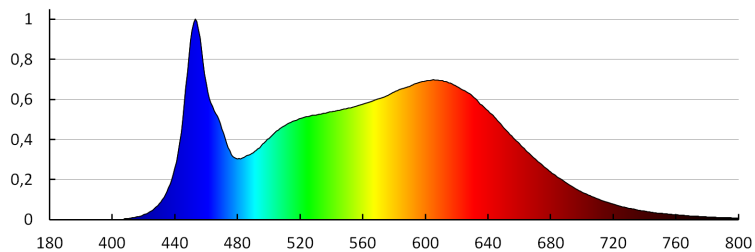

Светильник типа downlight (направленного света)

Ширина потребительской упаковки [см]: 9
Высота потребительской упаковки [см]: 24.5
Вес коробки [кг]: 14.79
Ширина коробки [см]: 49.5
Высота коробки [см]: 27.5
Длина коробки [см]: 57
Объем коробки [м³]: 0.077591

ДОПОЛНИТЕЛЬНЫЕ СВЕДЕНИЯ:

- 5 лет Гарантии на условиях гарантийного заявления, доступного на веб-сайте