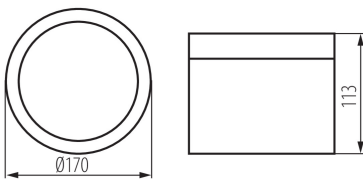

35676 TIBERI PRO NT20W-940W

Светильник типа downlight (направленного света)

5905339356765

ОБЩИЕ ДАННЫЕ:

Цвет: белый

Место монтажа: для установки на потолке

Место использования: внутри

Минимальное расстояние от освещенного объекта:
0,5m

Возможность взаимодействия с диммером: нет

Высота [мм]: 113

Диаметр [мм]: 170

ТЕХНИЧЕСКИЕ ПАРАМЕТРЫ:

Номинальное напряжение [В]: 220-240 AC

Номинальная частота [Гц]: 50

Максимальная мощность [Вт]: 20

Класс защиты от поражения электрическим током: I

Вес нетто единицы [г]: 1090

Грамматура [г]: 1250

Длина потребительской упаковки [см]: 17.5

Ширина потребительской упаковки [см]: 17.5

Высота потребительской упаковки [см]: 12.5

Вес коробки [кг]: 15

Ширина коробки [см]: 37

Высота коробки [см]: 28

35676 TIBERI PRO NT20W-940W

Светильник типа downlight (направленного света)

Длина коробки [см]: 54.5

Объем коробки [м³]: 0.056462

ДОПОЛНИТЕЛЬНЫЕ СВЕДЕНИЯ:

- 5 лет Гарантии на условиях гарантийного заявления, доступного на веб-сайте