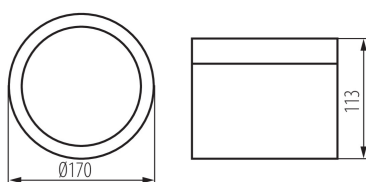

35677 TIBERI PRO NT20W-940B

Светильник типа downlight (направленного света)

5905339356772

ОБЩИЕ ДАННЫЕ:

Цвет: черный

Место монтажа: для установки на потолке

Место использования: внутри

Минимальное расстояние от освещенного объекта:
0,5m

Возможность взаимодействия с диммером: нет

Высота [мм]: 113

Диаметр [мм]: 170

ТЕХНИЧЕСКИЕ ПАРАМЕТРЫ:

Номинальное напряжение [В]: 220-240 AC

Номинальная частота [Гц]: 50

Максимальная мощность [Вт]: 20

Класс защиты от поражения электрическим током: I

Вес нетто единицы [г]: 1090

Грамматура [г]: 1250

Длина потребительской упаковки [см]: 17.5

Ширина потребительской упаковки [см]: 17.5

Высота потребительской упаковки [см]: 12.5

Вес коробки [кг]: 15

Ширина коробки [см]: 37

Высота коробки [см]: 28

35677 TIBERI PRO NT20W-940B

Светильник типа downlight (направленного света)

Длина коробки [см]: 54.5

Объем коробки [м³]: 0.056462

ДОПОЛНИТЕЛЬНЫЕ СВЕДЕНИЯ:

- 5 лет Гарантии на условиях гарантийного заявления, доступного на веб-сайте