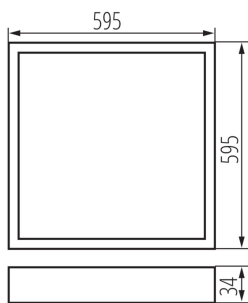

Светодиодный офисный светильник скрытого монтажа

5905339357304

ОБЩИЕ ДАННЫЕ:

Цвет: черный

Место монтажа: для встроенной установки в потолок

Место использования: внутри

Минимальное расстояние от освещенного объекта: 0,5m

Возможность взаимодействия с диммером: нет

Изделие не подходит для покрытия теплоизоляционным материалом: да

Длина [мм]: 595

Ширина [мм]: 595

Высота [мм]: 34

Встроенный светодиодный источник света: да

ТЕХНИЧЕСКИЕ ПАРАМЕТРЫ:

Граматура [г]: 4330

Длина потребительской упаковки [см]: 62.5

Ширина потребительской упаковки [см]: 61

Высота потребительской упаковки [см]: 5.5

Вес коробки [кг]: 4.33

Ширина коробки [см]: 61

Высота коробки [см]: 5.5

Длина коробки [см]: 62.5

Объем коробки [м³]: 0.020969

ДОПОЛНИТЕЛЬНЫЕ СВЕДЕНИЯ:

- 5 лет Гарантии на условиях гарантийного заявления, доступного на веб-сайте