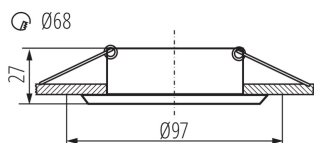

Кольцо точечного светильника

5905339357755

ОБЩИЕ ДАННЫЕ:

Цвет: czarny chrom

Место монтажа: для встроенной установки в потолок

Место использования: внутри

Минимальное расстояние от освещенного объекта : 0,5m

кольцо декоративное без керамического патрона: да

Изделие не подходит для покрытия теплоизоляционным материалом: да

Высота [мм]: 27

Диаметр [мм]: 97

Монтажное отверстие [мм]: Ø68

ТЕХНИЧЕСКИЕ ПАРАМЕТРЫ:

Номинальное напряжение [В]: 12 AC; 12 DC; 220-240 AC

Вес нетто единицы [г]: 80

Грамматура [г]: 118.4

Длина потребительской упаковки [см]: 10.5

Ширина потребительской упаковки [см]: 10

Высота потребительской упаковки [см]: 4

Вес коробки [кг]: 5.92

Ширина коробки [см]: 24.5

Высота коробки [см]: 23

Длина коробки [см]: 51.5

Объем коробки [м³]: 0.02902

Кольцо точечного светильника