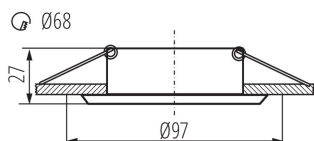

### ОБЩИЕ ДАННЫЕ:

Цвет: белый

Место монтажа: для встроенной установки в потолок

Место использования: внутри

Минимальное расстояние от освещенного объекта : 0,5m

кольцо декоративное без керамического патрона : да

Изделие не подходит для покрытия теплоизоляционным материалом: да

Высота [мм]: 27

Диаметр [мм]: 97

Монтажное отверстие [мм]: Ø68