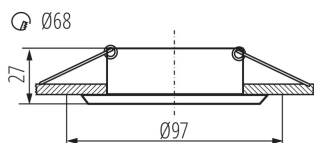

35777 LIGLO DSO B

Кольцо точечного светильника

5905339357779

ОБЩИЕ ДАННЫЕ:

Цвет: черный

Место монтажа: для встроенной установки в потолок

Место использования: внутри

Минимальное расстояние от освещенного объекта : 0,5m

кольцо декоративное без керамического патрона: да

Изделие не подходит для покрытия теплоизоляционным материалом: да

Высота [мм]: 27

Диаметр [мм]: 97

Монтажное отверстие [мм]: Ø68

ТЕХНИЧЕСКИЕ ПАРАМЕТРЫ:

Номинальное напряжение [В]: 12 AC; 12 DC; 220-240 AC

Вес нетто единицы [г]: 80

Грамматура [г]: 118.4

Длина потребительской упаковки [см]: 10.5

Ширина потребительской упаковки [см]: 10

Высота потребительской упаковки [см]: 4

Вес коробки [кг]: 5.92

Ширина коробки [см]: 24.5

Высота коробки [см]: 23

Длина коробки [см]: 51.5

Объем коробки [м³]: 0.02902

Кольцо точечного светильника