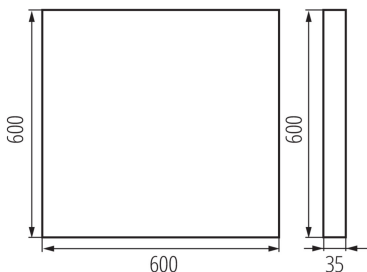

35810 OS-S5D-WW-RST-W-N1

Светодиодный офисный светильник накладной

5905339358103

ОБЩИЕ ДАННЫЕ:

Цвет: белый

Место монтажа: для установки на потолке

Место использования: внутри

Минимальное расстояние от освещенного объекта : 0,5m

Возможность взаимодействия с диммером : нет

Изделие не подходит для покрытия теплоизоляционным материалом: да

Длина [мм]: 600

Ширина [мм]: 600

Высота [мм]: 35

Встроенный светодиодный источник света: да

ТЕХНИЧЕСКИЕ ПАРАМЕТРЫ:

Номинальное напряжение [В]: 220-240 AC

Номинальная частота [Гц]: 50

Максимальная мощность [Вт]: 22W

Класс защиты от поражения электрическим током : I

Материал плафона: пластмасса

Вид светодиода: LED SMD

Световой поток светильника [лм] : 3200

Цветность света: тепло-белый

коррелированная цветовая температура [K]: 3000

однородность цвета в эллипсах макадама : ≤ 3

индекс цветопередачи: 80

Срок службы [ч]: 50000

Коэффициент стабильности светового потока в конце номинального срока службы: L90B10

Количество циклов включения/выключения: ≥ 30000

Угол свечения [°]: 50

Диапазон температуры окружающей среды, воздействию которой может подвергаться изделие [°C]: 5÷25

тип плафона : растр

Материал корпуса: металл

Вид соединения: клеммник самозажимной

Диапазон сечения применяемых кабелей [мм²]: 1,5÷2,5

Время разгорания лампы [с]: ≤ 1

Время зажигания лампы [с]: $\leq 0,5$

Rodzaj soczewki [°]: 50

Степень защиты IP: 20

UGR: ≤ 14

OS RST W N1