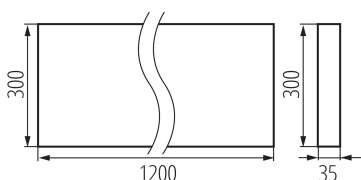

Светодиодный офисный светильник накладной

5905339358110

ОБЩИЕ ДАННЫЕ:

Цвет: белый

Место монтажа: для установки на потолке

Место использования: внутри

Минимальное расстояние от освещенного объекта : 0,5m

Возможность взаимодействия с диммером : нет

Изделие не подходит для покрытия теплоизоляционным материалом: да

Длина [мм]: 1200

Ширина [мм]: 300

Высота [мм]: 35

Встроенный светодиодный источник света: да

ТЕХНИЧЕСКИЕ ПАРАМЕТРЫ:

Номинальное напряжение [В]: 220-240 AC

Номинальная частота [Гц]: 50

Максимальная мощность [Вт]: 22W

Класс защиты от поражения электрическим током : I

Материал плафона: пластмасса

Вид светодиода: LED SMD

Световой поток светильника [лм] : 3200

Цветность света: тепло-белый

коррелированная цветовая температура [K]: 3000

однородность цвета в эллипсах макадама : ≤ 3

индекс цветопередачи : 80

Срок службы [ч]: 50000

Коэффициент стабильности светового потока в конце номинального срока службы: L90B10

Количество циклов включения/выключения : ≥ 30000

Угол свечения [°]: 50

Диапазон температуры окружающей среды, воздействию которой может подвергаться изделие [°C]: 5÷25

тип плафона : растр

Материал корпуса: металл

Вид соединения: клеммник самозажимной

Диапазон сечения применяемых кабелей [мм²]: 1,5÷2,5

Время разгорания лампы [с]: ≤ 1

Время зажигания лампы [с]: $\leq 0,5$

Rodzaj soczewki [°]: 50

Степень защиты IP: 20

ДАННЫЕ ЛОГИСТИКИ:

Единица измерения: штука

OS RST W N3