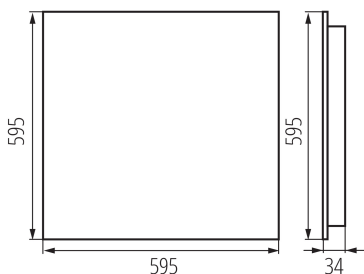

35812 OS-S5D-WW-RST-W-P1

Светодиодный офисный светильник скрытого монтажа

5905339358127

ОБЩИЕ ДАННЫЕ:

Цвет: белый

Место монтажа: для встроенной установки в потолок

Место использования: внутри

Минимальное расстояние от освещенного объекта : 0,5m

Возможность взаимодействия с диммером : нет

Изделие не подходит для покрытия теплоизоляционным материалом: да

Длина [мм]: 595

Ширина [мм]: 595

Высота [мм]: 34

Встроенный светодиодный источник света: да

ТЕХНИЧЕСКИЕ ПАРАМЕТРЫ:

Номинальное напряжение [В]: 220-240 AC

Номинальная частота [Гц]: 50

Максимальная мощность [Вт]: 22W

Класс защиты от поражения электрическим током : I

Материал плафона: пластмасса

Вид светодиода: LED SMD

Световой поток светильника [лм] : 3200

Цветность света: тепло-белый

коррелированная цветовая температура [K]: 3000

однородность цвета в эллипсах макадама : ≤ 3

индекс цветопередачи: 80

Срок службы [ч]: 50000

Коэффициент стабильности светового потока в конце номинального срока службы: L90B10

Количество циклов включения/выключения: ≥ 30000

Угол свечения [°]: 50

Диапазон температуры окружающей среды, воздействию которой может подвергаться изделие [°C]: 5÷25

тип плафона : растр

Материал корпуса: металл

Вид соединения: клеммник самозажимной

Диапазон сечения применяемых кабелей [мм²]: 1,5÷2,5

Время разгорания лампы [с]: ≤ 1

Время зажигания лампы [с]: $\leq 0,5$

Rodzaj soczewki [°]: 50

Степень защиты IP: 20

UGR: ≤ 14

OS RST W P1