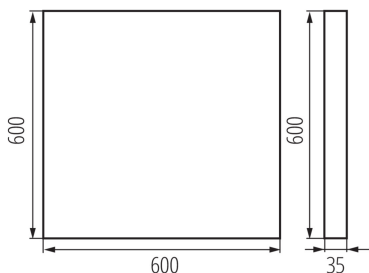

35814 OS-L5D-WW-RST-W-N1

Светодиодный офисный светильник накладной

5905339358141

ОБЩИЕ ДАННЫЕ:

Цвет: белый

Место монтажа: для установки на потолке

Место использования: внутри

Минимальное расстояние от освещенного объекта : 0,5m

Возможность взаимодействия с диммером : нет

Изделие не подходит для покрытия теплоизоляционным материалом: да

Длина [мм]: 600

Ширина [мм]: 600

Высота [мм]: 35

Встроенный светодиодный источник света: да

ТЕХНИЧЕСКИЕ ПАРАМЕТРЫ: