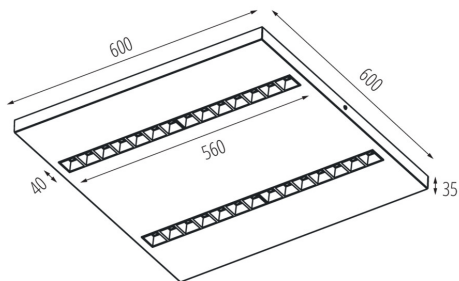

Светодиодный офисный светильник накладной