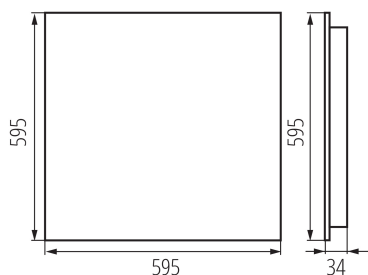

Светодиодный офисный светильник скрытого монтажа

5905339358165

ОБЩИЕ ДАННЫЕ:

Цвет: белый

Место монтажа: для встроенной установки в потолок

Место использования: внутри

Минимальное расстояние от освещенного объекта : 0,5m

Возможность взаимодействия с диммером : нет

Изделие не подходит для покрытия теплоизоляционным материалом: да

Длина [мм]: 595

Ширина [мм]: 595

Высота [мм]: 34

Встроенный светодиодный источник света: да

ТЕХНИЧЕСКИЕ ПАРАМЕТРЫ:

Номинальное напряжение [В]: 220-240 AC

Номинальная частота [Гц]: 50

Максимальная мощность [Вт]: 31W

Класс защиты от поражения электрическим током : I

Материал плафона: пластмасса

Вид светодиода: LED SMD

Световой поток светильника [лм] : 4300

Цветность света: тепло-белый

коррелированная цветовая температура [K]: 3000

однородность цвета в эллипсах макадама : ≤ 3

индекс цветопередачи: 80

Срок службы [ч]: 50000

Коэффициент стабильности светового потока в конце номинального срока службы: L90B10

Количество циклов включения/выключения: ≥ 30000

Угол свечения [°]: 50

Диапазон температуры окружающей среды, воздействию которой может подвергаться изделие [°C]: 5÷25

тип плафона : растр

Материал корпуса: металл

Вид соединения: клеммник самозажимной

Диапазон сечения применяемых кабелей [мм²]: 1,5÷2,5

Время разгорания лампы [с]: ≤ 1

Время зажигания лампы [с]: $\leq 0,5$

Rodzaj soczewki [°]: 50

Степень защиты IP: 20

UGR: ≤ 15