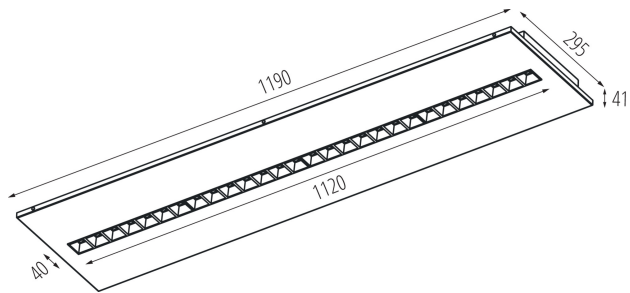

35817 OS-L5D-WW-RST-W-P3

Светодиодный офисный светильник скрытого монтажа