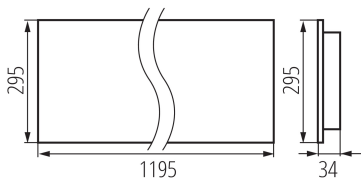

ДАННЫЕ ЛОГИСТИКИ:

Единица измерения: штука