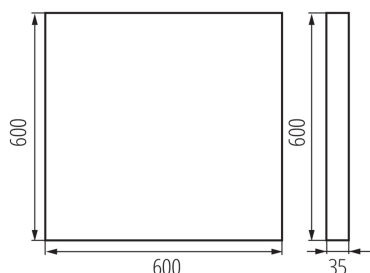

Светодиодный офисный светильник накладной

5905339358226

ОБЩИЕ ДАННЫЕ:

Цвет: белый

Место монтажа: для установки на потолке

Место использования: внутри

Минимальное расстояние от освещенного объекта : 0,5m

Возможность взаимодействия с диммером : нет

Изделие не подходит для покрытия теплоизоляционным материалом: да

Длина [мм]: 600

Ширина [мм]: 600

Высота [мм]: 35

Встроенный светодиодный источник света: да

ТЕХНИЧЕСКИЕ ПАРАМЕТРЫ:

Номинальное напряжение [В]: 220-240 AC

Номинальная частота [Гц]: 50

Максимальная мощность [Вт]: 49W

Класс защиты от поражения электрическим током : I

Материал плафона: пластмасса

Вид светодиода: LED SMD

Световой поток светильника [лм] : 6300

Цветность света: тепло-белый

коррелированная цветовая температура [K]: 3000

однородность цвета в эллипсах макадама : ≤ 3

индекс цветопередачи : 80

Срок службы [ч]: 50000

Коэффициент стабильности светового потока в конце номинального срока службы: L90B10

Количество циклов включения/выключения : ≥ 30000

Угол свечения [°]: 50

Диапазон температуры окружающей среды, воздействию которой может подвергаться изделие [°C]: 5÷25

тип плафона : растр

Материал корпуса: металл

Вид соединения: клеммник самозажимной

Диапазон сечения применяемых кабелей [мм²]: 1,5÷2,5

Время разгорания лампы [с] : ≤ 1

Время зажигания лампы [с] : $\leq 0,5$

Rodzaj soczewki [°]: 50

Степень защиты IP: 20

UGR: ≤ 16