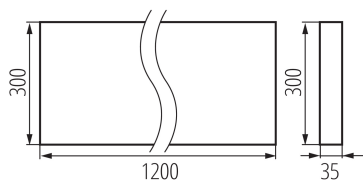

ДАННЫЕ ЛОГИСТИКИ:

Единица измерения: штука