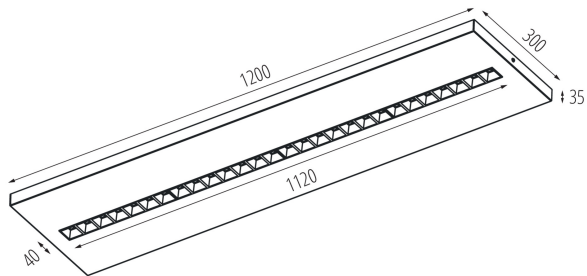

35823 OS-H5D-WW-RST-W-N3

Светодиодный офисный светильник накладной