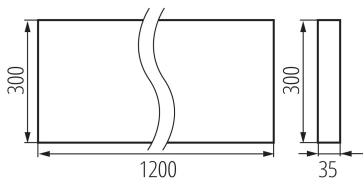

ДАННЫЕ ЛОГИСТИКИ:

Единица измерения: штука