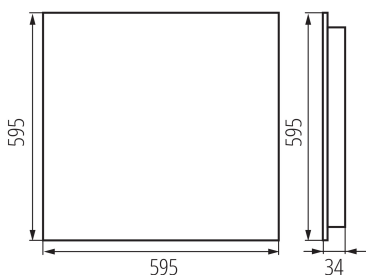

Светодиодный офисный светильник скрытого монтажа

5905339358288

ОБЩИЕ ДАННЫЕ:

Цвет: белый

Место монтажа: для встроенной установки в потолок

Место использования: внутри

Минимальное расстояние от освещенного объекта : 0,5m

Возможность взаимодействия с диммером : нет

Изделие не подходит для покрытия теплоизоляционным материалом: да

Длина [мм]: 595

Ширина [мм]: 595

Высота [мм]: 34

Встроенный светодиодный источник света: да

ТЕХНИЧЕСКИЕ ПАРАМЕТРЫ:

Номинальное напряжение [В]: 220-240 AC

Номинальная частота [Гц]: 50

Максимальная мощность [Вт]: 22W

Класс защиты от поражения электрическим током : I

Материал плафона: пластмасса

Вид светодиода: LED SMD

Световой поток светильника [лм] : 3200

Цветность света: белая

коррелированная цветовая температура [K]: 4000

однородность цвета в эллипсах макадама : ≤ 3

индекс цветопередачи : 80

Срок службы [ч]: 50000

Коэффициент стабильности светового потока в конце номинального срока службы: L90B10

Количество циклов включения/выключения : ≥ 30000

Угол свечения [°]: 50

Диапазон температуры окружающей среды, воздействию которой может подвергаться изделие [°C]: 5÷25

тип плафона : растр

Материал корпуса: металл

Вид соединения: клеммник самозажимной

Диапазон сечения применяемых кабелей [мм²]: 1,5÷2,5

Время разгорания лампы [с]: ≤ 1

Время зажигания лампы [с]: $\leq 0,5$

Rodzaj soczewki [°]: 50

Степень защиты IP: 20

UGR: ≤ 11