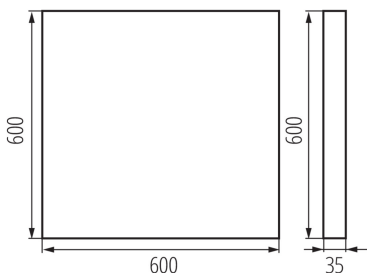

Светодиодный офисный светильник накладной

5905339358301

ОБЩИЕ ДАННЫЕ:

Цвет: белый

Место монтажа: для установки на потолке

Место использования: внутри

Минимальное расстояние от освещенного объекта : 0,5m

Возможность взаимодействия с диммером : нет

Изделие не подходит для покрытия теплоизоляционным материалом: да

Длина [мм]: 600

Ширина [мм]: 600

Высота [мм]: 35

Встроенный светодиодный источник света: да

ТЕХНИЧЕСКИЕ ПАРАМЕТРЫ:

Номинальное напряжение [В]: 220-240 AC

Номинальная частота [Гц]: 50

Максимальная мощность [Вт]: 31W

Класс защиты от поражения электрическим током : I

Материал плафона: пластмасса

Вид светодиода: LED SMD

Световой поток светильника [лм] : 4300

Цветность света: белая

коррелированная цветовая температура [K]: 4000

однородность цвета в эллипсах макадама : ≤ 3

индекс цветопередачи : 80

Срок службы [ч]: 50000

Коэффициент стабильности светового потока в конце номинального срока службы: L90B10

Количество циклов включения/выключения : ≥ 30000

Угол свечения [°]: 50

Диапазон температуры окружающей среды, воздействию которой может подвергаться изделие [°C]: 5÷25

тип плафона : растр

Материал корпуса: металл

Вид соединения : клеммник самозажимной

Диапазон сечения применяемых кабелей [мм²]: 1,5÷2,5

Время разгорания лампы [с] : ≤ 1

Время зажигания лампы [с] : $\leq 0,5$

Rodzaj soczewki [°]: 50

Степень защиты IP: 20

UGR: ≤ 15