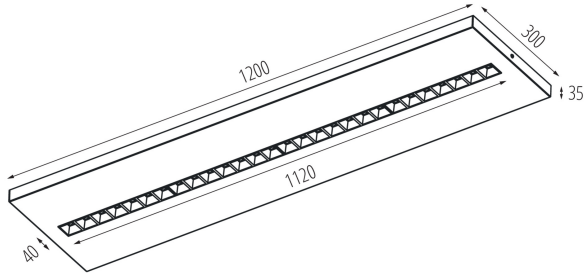

35835 OS-M5D-NW-RST-W-N3

Светодиодный офисный светильник накладной