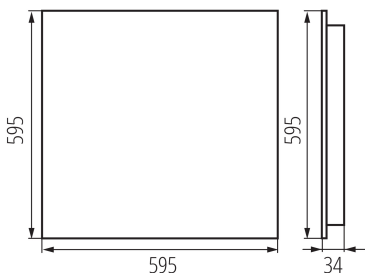

Светодиодный офисный светильник скрытого монтажа

5905339358363

ОБЩИЕ ДАННЫЕ:

Цвет: белый

Место монтажа: для встроенной установки в потолок

Место использования: внутри

Минимальное расстояние от освещенного объекта : 0,5m

Возможность взаимодействия с диммером : нет

Изделие не подходит для покрытия теплоизоляционным материалом: да

Длина [мм]: 595

Ширина [мм]: 595

Высота [мм]: 34

Встроенный светодиодный источник света: да

ТЕХНИЧЕСКИЕ ПАРАМЕТРЫ:

Номинальное напряжение [В]: 220-240 AC

Номинальная частота [Гц]: 50

Максимальная мощность [Вт]: 39W

Класс защиты от поражения электрическим током : I

Материал плафона: пластмасса

Вид светодиода: LED SMD

Световой поток светильника [лм] : 5400

Цветность света: белая

коррелированная цветовая температура [K]: 4000

однородность цвета в эллипсах макадама : ≤ 3

индекс цветопередачи : 80

Срок службы [ч]: 50000

Коэффициент стабильности светового потока в конце номинального срока службы: L90B10

Количество циклов включения/выключения : ≥ 30000

Угол свечения [°]: 50

Диапазон температуры окружающей среды, воздействию которой может подвергаться изделие [°C]: 5÷25

тип плафона : растр

Материал корпуса: металл

Вид соединения: клеммник самозажимной

Диапазон сечения применяемых кабелей [мм²]: 1,5÷2,5

Время разгорания лампы [с] : ≤ 1

Время зажигания лампы [с] : $\leq 0,5$

Rodzaj soczewki [°]: 50

Степень защиты IP: 20

UGR: ≤ 16