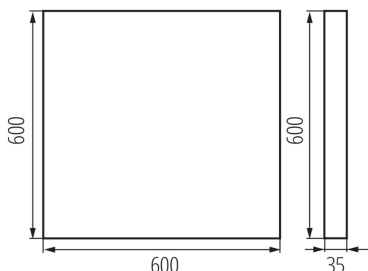

Светодиодный офисный светильник накладной

5905339358387

ОБЩИЕ ДАННЫЕ:

Цвет: белый

Место монтажа: для установки на потолке

Место использования: внутри

Минимальное расстояние от освещенного объекта : 0,5m

Возможность взаимодействия с диммером : нет

Изделие не подходит для покрытия теплоизоляционным материалом: да

Длина [мм]: 600

Ширина [мм]: 600

Высота [мм]: 35

Встроенный светодиодный источник света: да

ТЕХНИЧЕСКИЕ ПАРАМЕТРЫ:

Номинальное напряжение [В]: 220-240 AC