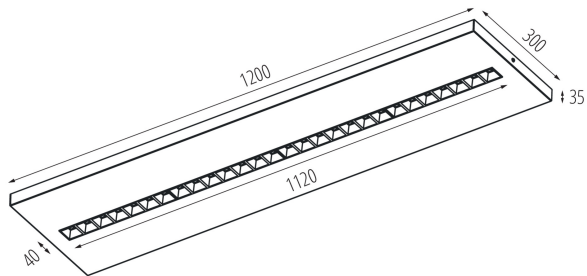

Светодиодный офисный светильник накладной