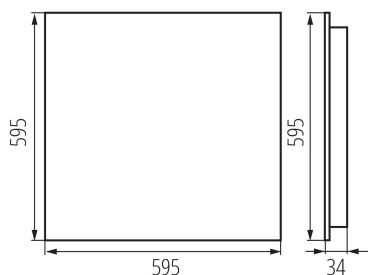

Светодиодный офисный светильник скрытого монтажа

5905339358400

ОБЩИЕ ДАННЫЕ:

Цвет: белый

Место монтажа: для встроенной установки в потолок

Место использования: внутри

Минимальное расстояние от освещенного объекта : 0,5m

Возможность взаимодействия с диммером : нет

Изделие не подходит для покрытия теплоизоляционным материалом: да

Длина [мм]: 595

Ширина [мм]: 595

Высота [мм]: 34

Встроенный светодиодный источник света: да

ТЕХНИЧЕСКИЕ ПАРАМЕТРЫ:

Номинальное напряжение [В]: 220-240 AC

Номинальная частота [Гц]: 50

Максимальная мощность [Вт]: 49W

Класс защиты от поражения электрическим током : I

Материал плафона: пластмасса

Вид светодиода: LED SMD

Световой поток светильника [лм] : 6300

Цветность света: белая

коррелированная цветовая температура [K]: 4000

однородность цвета в эллипсах макадама : ≤ 3

индекс цветопередачи : 80

Срок службы [ч]: 50000

Коэффициент стабильности светового потока в конце номинального срока службы: L90B10

Количество циклов включения/выключения : ≥ 30000

Угол свечения [°]: 50

Диапазон температуры окружающей среды, воздействию которой может подвергаться изделие [°C]: 5÷25

тип плафона : растр

Материал корпуса: металл

Вид соединения : клеммник самозажимной

Диапазон сечения применяемых кабелей [мм²]: 1,5÷2,5

Время разгорания лампы [с] : ≤ 1

Время зажигания лампы [с] : $\leq 0,5$

Rodzaj soczewki [°]: 50

Степень защиты IP: 20

UGR: ≤ 16