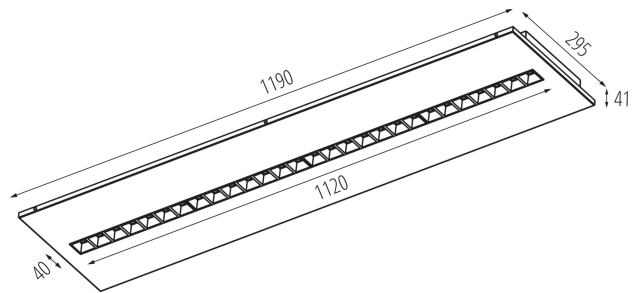

35841 OS-H5D-NW-RST-W-P3

Светодиодный офисный светильник скрытого монтажа