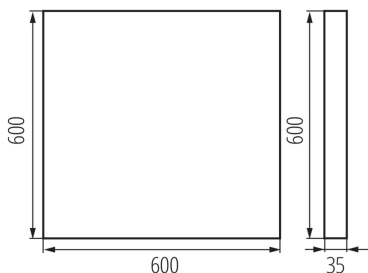

Светодиодный офисный светильник накладной

5905339358424

ОБЩИЕ ДАННЫЕ:

Цвет: белый

Место монтажа: для установки на потолке

Место использования: внутри

Минимальное расстояние от освещенного объекта : 0,5m

Возможность взаимодействия с диммером : нет

Изделие не подходит для покрытия теплоизоляционным материалом: да

Длина [мм]: 600

Ширина [мм]: 600

Высота [мм]: 35

Встроенный светодиодный источник света: да

ТЕХНИЧЕСКИЕ ПАРАМЕТРЫ:

Номинальное напряжение [В]: 220-240 AC

Номинальная частота [Гц]: 50

Максимальная мощность [Вт]: 22W

Класс защиты от поражения электрическим током : I

Материал плафона: пластмасса

Вид светодиода: LED SMD

Световой поток светильника [лм] : 3200

Цветность света: тепло-белый

коррелированная цветовая температура [K]: 3000

однородность цвета в эллипсах макадама : ≤ 3

индекс цветопередачи : 80

Срок службы [ч]: 50000

Коэффициент стабильности светового потока в конце номинального срока службы: L90B10

Количество циклов включения/выключения : ≥ 30000

Угол свечения [°]: 80

Диапазон температуры окружающей среды, воздействию которой может подвергаться изделие [°C]: 5÷25

тип плафона : растр

Материал корпуса: металл

Вид соединения: клеммник самозажимной

Диапазон сечения применяемых кабелей [мм²]: 1,5÷2,5

Время разгорания лампы [с]: ≤ 1

Время зажигания лампы [с]: $\leq 0,5$

Rodzaj soczewki [°]: 80

Степень защиты IP: 20

UGR: ≤ 14