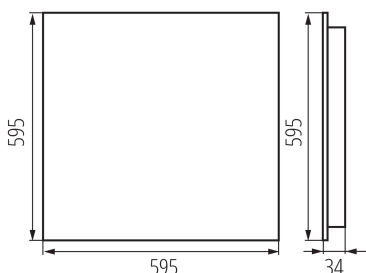

Светодиодный офисный светильник скрытого монтажа

5905339358448

ОБЩИЕ ДАННЫЕ:

Цвет: белый

Место монтажа: для встроенной установки в потолок

Место использования: внутри

Минимальное расстояние от освещенного объекта : 0,5m

Возможность взаимодействия с диммером : нет

Изделие не подходит для покрытия теплоизоляционным материалом: да

Длина [мм]: 595

Ширина [мм]: 595

Высота [мм]: 34

Встроенный светодиодный источник света: да

ТЕХНИЧЕСКИЕ ПАРАМЕТРЫ:

Номинальное напряжение [В]: 220-240 AC

Номинальная частота [Гц]: 50

Максимальная мощность [Вт]: 22W

Класс защиты от поражения электрическим током : I

Материал плафона: пластмасса

Вид светодиода: LED SMD

Световой поток светильника [лм] : 3200

Цветность света: тепло-белый

коррелированная цветовая температура [K]: 3000

однородность цвета в эллипсах макадама : ≤ 3

индекс цветопередачи: 80

Срок службы [ч]: 50000

Коэффициент стабильности светового потока в конце номинального срока службы: L90B10

Количество циклов включения/выключения: ≥ 30000

Угол свечения [°]: 80

Диапазон температуры окружающей среды, воздействию которой может подвергаться изделие [°C]: 5÷25

тип плафона : растр

Материал корпуса: металл

Вид соединения: клеммник самозажимной

Диапазон сечения применяемых кабелей [мм²]: 1,5÷2,5

Время разгорания лампы [с] : ≤ 1

Время зажигания лампы [с] : $\leq 0,5$

Rodzaj soczewki [°]: 80

Степень защиты IP: 20

UGR: ≤ 14