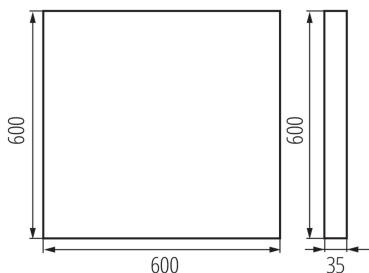

Светодиодный офисный светильник накладной

5905339358462

ОБЩИЕ ДАННЫЕ:

Цвет: белый

Место монтажа: для установки на потолке

Место использования: внутри

Минимальное расстояние от освещенного объекта : 0,5m

Возможность взаимодействия с диммером : нет

Изделие не подходит для покрытия теплоизоляционным материалом: да

Длина [мм]: 600

Ширина [мм]: 600

Высота [мм]: 35

Встроенный светодиодный источник света: да

ТЕХНИЧЕСКИЕ ПАРАМЕТРЫ:

Номинальное напряжение [В]: 220-240 AC

Номинальная частота [Гц]: 50

Максимальная мощность [Вт]: 31W

Класс защиты от поражения электрическим током : I

Материал плафона: пластмасса

Вид светодиода: LED SMD

Световой поток светильника [лм] : 4300

Цветность света: тепло-белый

коррелированная цветовая температура [K]: 3000

однородность цвета в эллипсах макадама : ≤ 3

индекс цветопередачи : 80

Срок службы [ч]: 50000

Коэффициент стабильности светового потока в конце номинального срока службы: L90B10

Количество циклов включения/выключения : ≥ 30000

Угол свечения [°]: 80

Диапазон температуры окружающей среды, воздействию которой может подвергаться изделие [°C]: 5÷25

тип плафона : растр

Материал корпуса: металл

Вид соединения : клеммник самозажимной

Диапазон сечения применяемых кабелей [мм²]: 1,5÷2,5

Время разгорания лампы [с] : ≤ 1

Время зажигания лампы [с] : $\leq 0,5$

Rodzaj soczewki [°]: 80

Степень защиты IP: 20

UGR: ≤ 15