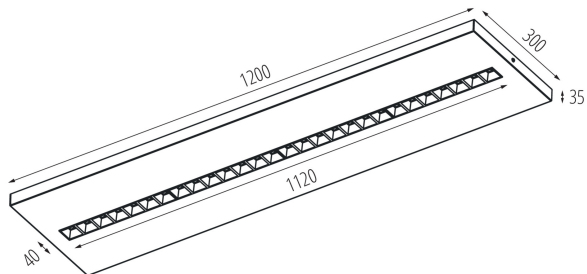

35847 OS-L8D-WW-RST-W-N3

Светодиодный офисный светильник накладной