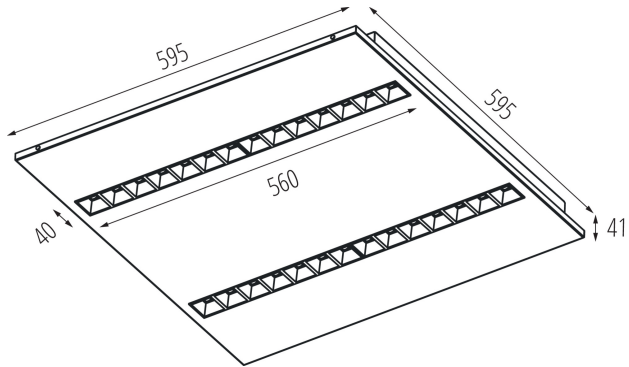

35848 OS-L8D-WW-RST-W-P1

Светодиодный офисный светильник скрытого монтажа