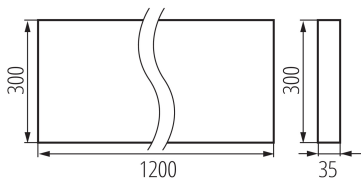

ДАННЫЕ ЛОГИСТИКИ:

Единица измерения : штука