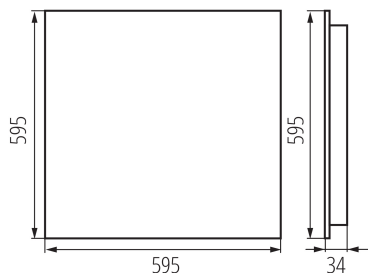

Светодиодный офисный светильник скрытого монтажа

5905339358523

ОБЩИЕ ДАННЫЕ:

Цвет: белый

Место монтажа: для встроенной установки в потолок

Место использования: внутри

Минимальное расстояние от освещенного объекта : 0,5m

Возможность взаимодействия с диммером : нет

Изделие не подходит для покрытия теплоизоляционным материалом: да

Длина [мм]: 595

Ширина [мм]: 595

Высота [мм]: 34

Встроенный светодиодный источник света: да

ТЕХНИЧЕСКИЕ ПАРАМЕТРЫ:

Номинальное напряжение [В]: 220-240 AC

Номинальная частота [Гц]: 50

Максимальная мощность [Вт]: 39W

Класс защиты от поражения электрическим током : I

Материал плафона: пластмасса

Вид светодиода: LED SMD

Световой поток светильника [лм] : 5400

Цветность света: тепло-белый

коррелированная цветовая температура [K]: 3000

однородность цвета в эллипсах макадама : ≤ 3

индекс цветопередачи: 80

Срок службы [ч]: 50000

Коэффициент стабильности светового потока в конце номинального срока службы: L90B10

Количество циклов включения/выключения: ≥ 30000

Угол свечения [°]: 80

Диапазон температуры окружающей среды, воздействию которой может подвергаться изделие [°C]: 5÷25

тип плафона : растр

Материал корпуса: металл

Вид соединения: клеммник самозажимной

Диапазон сечения применяемых кабелей [мм²]: 1,5÷2,5

Время разгорания лампы [с]: ≤ 1

Время зажигания лампы [с]: $\leq 0,5$

Rodzaj soczewki [°]: 80

Степень защиты IP: 20

UGR: ≤ 16