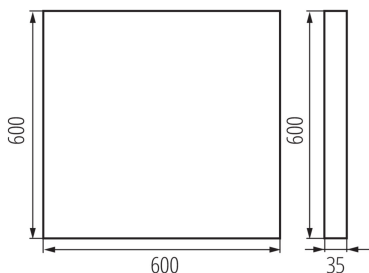

Светодиодный офисный светильник накладной

5905339358547

ОБЩИЕ ДАННЫЕ:

Цвет: белый

Место монтажа: для установки на потолке

Место использования: внутри

Минимальное расстояние от освещенного объекта : 0,5m

Возможность взаимодействия с диммером : нет

Изделие не подходит для покрытия теплоизоляционным материалом: да

Длина [мм]: 600

Ширина [мм]: 600

Высота [мм]: 35

Встроенный светодиодный источник света: да

ТЕХНИЧЕСКИЕ ПАРАМЕТРЫ:

Номинальное напряжение [В]: 220-240 AC