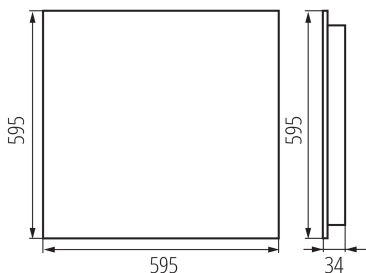

Светодиодный офисный светильник скрытого монтажа

5905339358561

ОБЩИЕ ДАННЫЕ:

Цвет: белый

Место монтажа: для встроенной установки в потолок

Место использования: внутри

Минимальное расстояние от освещенного объекта : 0,5m

Возможность взаимодействия с диммером : нет

Изделие не подходит для покрытия теплоизоляционным материалом: да

Длина [мм]: 595

Ширина [мм]: 595

Высота [мм]: 34

Встроенный светодиодный источник света: да

ТЕХНИЧЕСКИЕ ПАРАМЕТРЫ:

Номинальное напряжение [В]: 220-240 AC

Номинальная частота [Гц]: 50

Максимальная мощность [Вт]: 49W

Класс защиты от поражения электрическим током : I

Материал плафона: пластмасса

Вид светодиода: LED SMD

Световой поток светильника [лм] : 6300

Цветность света: тепло-белый

коррелированная цветовая температура [K]: 3000

однородность цвета в эллипсах макадама : ≤ 3

индекс цветопередачи: 80

Срок службы [ч]: 50000

Коэффициент стабильности светового потока в конце номинального срока службы: L90B10

Количество циклов включения/выключения: ≥ 30000

Угол свечения [°]: 80

Диапазон температуры окружающей среды, воздействию которой может подвергаться изделие [°C]: 5÷25

тип плафона : растр

Материал корпуса: металл

Вид соединения: клеммник самозажимной

Диапазон сечения применяемых кабелей [мм²]: 1,5÷2,5

Время разгорания лампы [с]: ≤ 1

Время зажигания лампы [с]: $\leq 0,5$

Rodzaj soczewki [°]: 80

Степень защиты IP: 20

UGR: ≤ 16