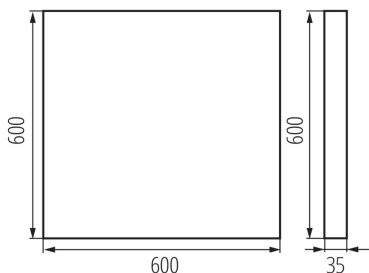

Светодиодный офисный светильник накладной

5905339358622

ОБЩИЕ ДАННЫЕ:

Цвет: белый

Место монтажа: для установки на потолке

Место использования: внутри

Минимальное расстояние от освещенного объекта : 0,5m

Возможность взаимодействия с диммером : нет

Изделие не подходит для покрытия теплоизоляционным материалом: да

Длина [мм]: 600

Ширина [мм]: 600

Высота [мм]: 35

Встроенный светодиодный источник света: да

ТЕХНИЧЕСКИЕ ПАРАМЕТРЫ:

Номинальное напряжение [В]: 220-240 AC

Номинальная частота [Гц]: 50

Максимальная мощность [Вт]: 31W

Класс защиты от поражения электрическим током : I

Материал плафона: пластмасса

Вид светодиода: LED SMD

Световой поток светильника [лм] : 4300

Цветность света: белая

коррелированная цветовая температура [K]: 4000

однородность цвета в эллипсах макадама : ≤ 3

индекс цветопередачи : 80

Срок службы [ч]: 50000

Коэффициент стабильности светового потока в конце номинального срока службы: L90B10

Количество циклов включения/выключения : ≥ 30000

Угол свечения [°]: 80

Диапазон температуры окружающей среды, воздействию которой может подвергаться изделие [°C]: 5÷25

тип плафона : растр

Материал корпуса: металл

Вид соединения: клеммник самозажимной

Диапазон сечения применяемых кабелей [мм²]: 1,5÷2,5

Время разгорания лампы [с] : ≤ 1

Время зажигания лампы [с] : $\leq 0,5$

Rodzaj soczewki [°]: 80

Степень защиты IP: 20

UGR: ≤ 15