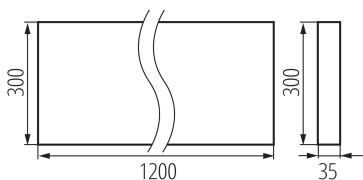

ДАННЫЕ ЛОГИСТИКИ:

Единица измерения : штука