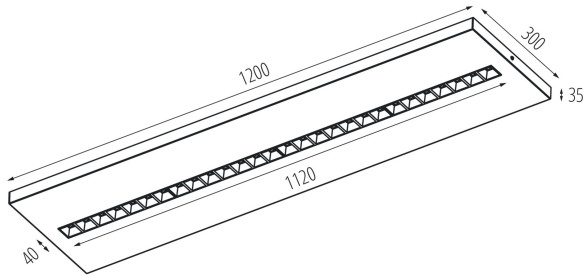

Светодиодный офисный светильник накладной