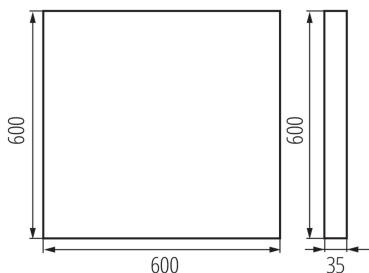

Светодиодный офисный светильник накладной

5905339358660

ОБЩИЕ ДАННЫЕ:

Цвет: белый

Место монтажа: для установки на потолке

Место использования: внутри

Минимальное расстояние от освещенного объекта : 0,5m

Возможность взаимодействия с диммером : нет

Изделие не подходит для покрытия теплоизоляционным материалом: да

Длина [мм]: 600

Ширина [мм]: 600

Высота [мм]: 35

Встроенный светодиодный источник света: да

ТЕХНИЧЕСКИЕ ПАРАМЕТРЫ:

Номинальное напряжение [В]: 220-240 AC

Номинальная частота [Гц]: 50

Максимальная мощность [Вт]: 39W

Класс защиты от поражения электрическим током : I

Материал плафона: пластмасса

Вид светодиода: LED SMD

Световой поток светильника [лм] : 5400

Цветность света: белая

коррелированная цветовая температура [K]: 4000

однородность цвета в эллипсах макадама : ≤ 3

индекс цветопередачи : 80

Срок службы [ч]: 50000

Коэффициент стабильности светового потока в конце номинального срока службы: L90B10

Количество циклов включения/выключения : ≥ 30000

Угол свечения [°]: 80

Диапазон температуры окружающей среды, воздействию которой может подвергаться изделие [°C]: 5÷25

тип плафона : растр

Материал корпуса: металл

Вид соединения: клеммник самозажимной

Диапазон сечения применяемых кабелей [мм²]: 1,5÷2,5

Время разгорания лампы [с] : ≤ 1

Время зажигания лампы [с] : $\leq 0,5$

Rodzaj soczewki [°]: 80

Степень защиты IP: 20

UGR: ≤ 16