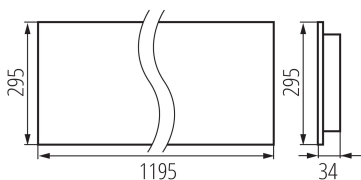

ДАННЫЕ ЛОГИСТИКИ:

Единица измерения : штука