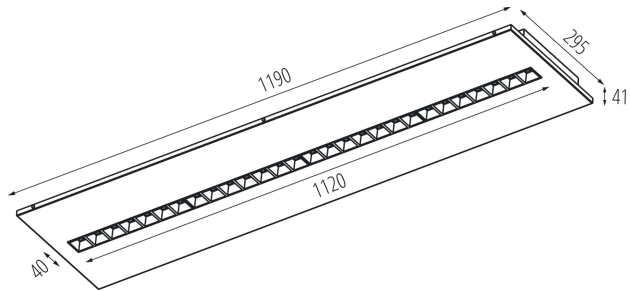

35873 OS-H8D-NW-RST-W-P3

Светодиодный офисный светильник скрытого монтажа