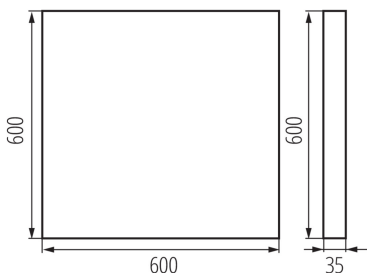

Светодиодный офисный светильник накладной

5905339359384

ОБЩИЕ ДАННЫЕ:

Цвет: черный

Место монтажа: для установки на потолке

Место использования: внутри

Минимальное расстояние от освещенного объекта : 0,5m

Возможность взаимодействия с диммером : нет

Изделие не подходит для покрытия теплоизоляционным материалом: да

Длина [мм]: 600

Ширина [мм]: 600

Высота [мм]: 35

Встроенный светодиодный источник света: да

ТЕХНИЧЕСКИЕ ПАРАМЕТРЫ:

Номинальное напряжение [В]: 220-240 AC

Номинальная частота [Гц]: 50

Максимальная мощность [Вт]: 22W

Класс защиты от поражения электрическим током : I

Материал плафона: пластмасса

Вид светодиода: LED SMD

Световой поток светильника [лм] : 2800

Цветность света: тепло-белый