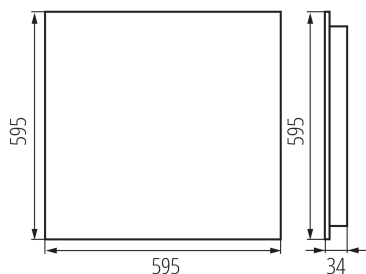

35940 OS-S5D-WW-RST-B-P1

Светодиодный офисный светильник скрытого монтажа

5905339359407

ОБЩИЕ ДАННЫЕ:

Цвет: черный

Место монтажа: для встроенной установки в потолок

Место использования: внутри

Минимальное расстояние от освещенного объекта : 0,5m

Возможность взаимодействия с диммером : нет

Изделие не подходит для покрытия теплоизоляционным материалом: да

Длина [мм]: 595

Ширина [мм]: 595

Высота [мм]: 34

Встроенный светодиодный источник света: да

ТЕХНИЧЕСКИЕ ПАРАМЕТРЫ:

Номинальное напряжение [В]: 220-240 AC

Номинальная частота [Гц]: 50

Максимальная мощность [Вт]: 22W

Класс защиты от поражения электрическим током : I

Материал плафона: пластмасса

Вид светодиода: LED SMD

Световой поток светильника [лм] : 2800

Цветность света: тепло-белый

коррелированная цветовая температура [K]: 3000

однородность цвета в эллипсах макадама : ≤ 3

индекс цветопередачи: 80

Срок службы [ч]: 50000

Коэффициент стабильности светового потока в конце номинального срока службы: L90B10

Количество циклов включения/выключения: ≥ 30000

Угол свечения [°]: 50

Диапазон температуры окружающей среды, воздействию которой может подвергаться изделие [°C]: 5÷25

тип плафона : растр

Материал корпуса: металл

Вид соединения: клеммник самозажимной

Диапазон сечения применяемых кабелей [мм²]: 1,5÷2,5

Время разгорания лампы [с]: ≤ 1

Время зажигания лампы [с]: $\leq 0,5$

Rodzaj soczewki [°]: 50

Степень защиты IP: 20

UGR: ≤ 14

OS RST B P1