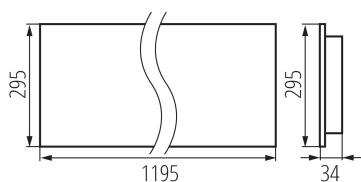

35941 OS-S5D-WW-RST-B-P3

Светодиодный офисный светильник скрытого монтажа

5905339359414

ОБЩИЕ ДАННЫЕ:

Цвет: черный

Место монтажа: для встроенной установки в потолок

Место использования: внутри

Минимальное расстояние от освещенного объекта : 0,5m

Возможность взаимодействия с диммером : нет

Изделие не подходит для покрытия теплоизоляционным материалом: да

Длина [мм]: 1195

Ширина [мм]: 295

Высота [мм]: 34

Встроенный светодиодный источник света: да

ТЕХНИЧЕСКИЕ ПАРАМЕТРЫ:

Номинальное напряжение [В]: 220-240 AC

Номинальная частота [Гц]: 50

Максимальная мощность [Вт]: 22W

Класс защиты от поражения электрическим током : I

Материал плафона: пластмасса

Вид светодиода: LED SMD

Световой поток светильника [лм] : 2800

Цветность света: тепло-белый

коррелированная цветовая температура [K]: 3000

однородность цвета в эллипсах макадама : ≤ 3

индекс цветопередачи: 80

Срок службы [ч]: 50000

Коэффициент стабильности светового потока в конце номинального срока службы: L90B10

Количество циклов включения/выключения: ≥ 30000

Угол свечения [°]: 50

Диапазон температуры окружающей среды, воздействию которой может подвергаться изделие [°C]: 5÷25

тип плафона : растр

Материал корпуса: металл

Вид соединения: клеммник самозажимной

Диапазон сечения применяемых кабелей [мм²]: 1,5÷2,5

Время разгорания лампы [с]: ≤ 1

Время зажигания лампы [с]: $\leq 0,5$

Rodzaj soczewki [°]: 50

Степень защиты IP: 20

ДАННЫЕ ЛОГИСТИКИ:

Единица измерения: штука

OS RST B P3