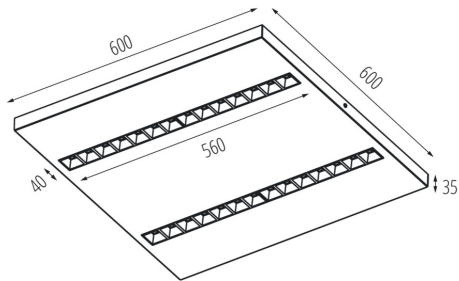

Светодиодный офисный светильник накладной