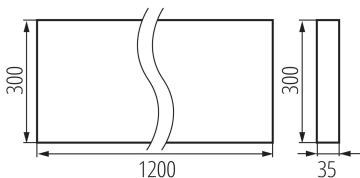

ДАННЫЕ ЛОГИСТИКИ:

Единица измерения : штука