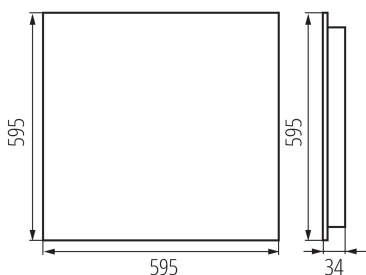

Светодиодный офисный светильник скрытого монтажа

5905339359445

ОБЩИЕ ДАННЫЕ:

Цвет: черный

Место монтажа: для встроенной установки в потолок

Место использования: внутри

Минимальное расстояние от освещенного объекта : 0,5m

Возможность взаимодействия с диммером : нет

Изделие не подходит для покрытия теплоизоляционным материалом: да

Длина [мм]: 595

Ширина [мм]: 595

Высота [мм]: 34

Встроенный светодиодный источник света: да

ТЕХНИЧЕСКИЕ ПАРАМЕТРЫ:

Номинальное напряжение [В]: 220-240 AC

Номинальная частота [Гц]: 50

Максимальная мощность [Вт]: 31W

Класс защиты от поражения электрическим током : I

Материал плафона: пластмасса

Вид светодиода: LED SMD

Световой поток светильника [лм] : 3800

Цветность света: тепло-белый

коррелированная цветовая температура [K]: 3000

однородность цвета в эллипсах макадама : ≤ 3

индекс цветопередачи: 80

Срок службы [ч]: 50000

Коэффициент стабильности светового потока в конце номинального срока службы: L90B10

Количество циклов включения/выключения: ≥ 30000

Угол свечения [°]: 50

Диапазон температуры окружающей среды, воздействию которой может подвергаться изделие [°C]: 5÷25

тип плафона : растр

Материал корпуса: металл

Вид соединения: клеммник самозажимной

Диапазон сечения применяемых кабелей [мм²]: 1,5÷2,5

Время разгорания лампы [с]: ≤ 1

Время зажигания лампы [с]: $\leq 0,5$

Rodzaj soczewki [°]: 50

Степень защиты IP: 20

UGR: ≤ 15