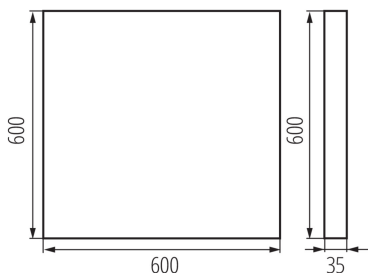

Светодиодный офисный светильник накладной

5905339359469

ОБЩИЕ ДАННЫЕ:

Цвет: черный

Место монтажа: для установки на потолке

Место использования: внутри

Минимальное расстояние от освещенного объекта : 0,5m

Возможность взаимодействия с диммером : нет

Изделие не подходит для покрытия теплоизоляционным материалом: да

Длина [мм]: 600

Ширина [мм]: 600

Высота [мм]: 35

Встроенный светодиодный источник света: да

ТЕХНИЧЕСКИЕ ПАРАМЕТРЫ:

Номинальное напряжение [В]: 220-240 AC

Номинальная частота [Гц]: 50

Максимальная мощность [Вт]: 39W

Класс защиты от поражения электрическим током : I

Материал плафона: пластмасса

Вид светодиода: LED SMD

Световой поток светильника [лм] : 4800

Цветность света: тепло-белый