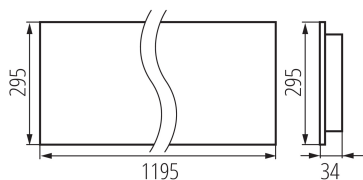

ДАННЫЕ ЛОГИСТИКИ:

Единица измерения: штука