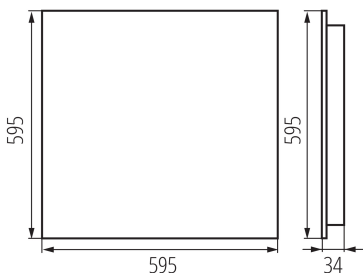

Светодиодный офисный светильник скрытого монтажа

5905339359568

ОБЩИЕ ДАННЫЕ:

Цвет: черный

Место монтажа: для встроенной установки в потолок

Место использования: внутри

Минимальное расстояние от освещенного объекта : 0,5m

Возможность взаимодействия с диммером : нет

Изделие не подходит для покрытия теплоизоляционным материалом: да

Длина [мм]: 595

Ширина [мм]: 595

Высота [мм]: 34

Встроенный светодиодный источник света: да

ТЕХНИЧЕСКИЕ ПАРАМЕТРЫ:

Номинальное напряжение [В]: 220-240 AC

Номинальная частота [Гц]: 50

Максимальная мощность [Вт]: 22W

Класс защиты от поражения электрическим током : I

Материал плафона: пластмасса

Вид светодиода: LED SMD

Световой поток светильника [лм] : 2800

Цветность света: белая

коррелированная цветовая температура [K]: 4000

однородность цвета в эллипсах макадама : ≤ 3

индекс цветопередачи : 80

Срок службы [ч]: 50000

Коэффициент стабильности светового потока в конце номинального срока службы: L90B10

Количество циклов включения/выключения : ≥ 30000

Угол свечения [°]: 50

Диапазон температуры окружающей среды, воздействию которой может подвергаться изделие [°C]: 5÷25

тип плафона : растр

Материал корпуса: металл

Вид соединения : клеммник самозажимной

Диапазон сечения применяемых кабелей [мм²]: 1,5÷2,5

Время разгорания лампы [с] : ≤ 1

Время зажигания лампы [с] : $\leq 0,5$

Rodzaj soczewki [°]: 50

Степень защиты IP: 20

UGR: ≤ 14