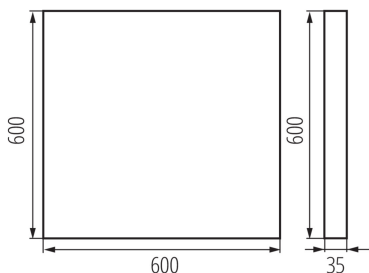

Светодиодный офисный светильник накладной

5905339359582

ОБЩИЕ ДАННЫЕ:

Цвет: черный

Место монтажа: для установки на потолке

Место использования: внутри

Минимальное расстояние от освещенного объекта : 0,5m

Возможность взаимодействия с диммером : нет

Изделие не подходит для покрытия теплоизоляционным материалом: да

Длина [мм]: 600

Ширина [мм]: 600

Высота [мм]: 35

Встроенный светодиодный источник света: да

ТЕХНИЧЕСКИЕ ПАРАМЕТРЫ:

Номинальное напряжение [В]: 220-240 AC

Номинальная частота [Гц]: 50

Максимальная мощность [Вт]: 31W

Класс защиты от поражения электрическим током : I

Материал плафона: пластмасса

Вид светодиода: LED SMD

Световой поток светильника [лм] : 3800

Цветность света: белая